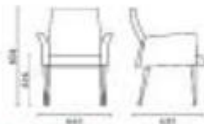

Alcazar

alcazar

Irlanda

Irlanda

Barcelona

barcelona