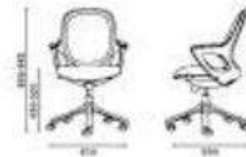

Dublin

dublin

UCRANIA

ALEX

BELFAST